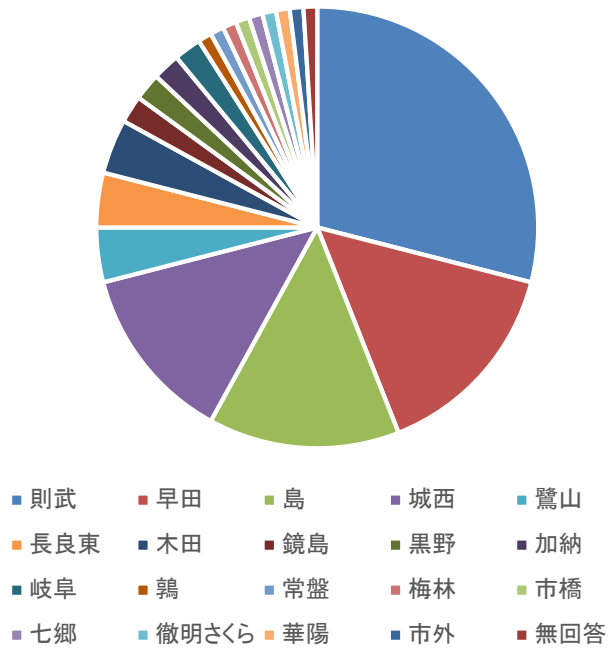

| | | |
|-------|-----|-----|
| 則武 | 29人 | 29% |
| 早田 | 15人 | 15% |
| 島 | 14人 | 14% |
| 城西 | 13人 | 13% |
| 鷺山 | 4人 | 4% |
| 長良東 | 4人 | 4% |
| 木田 | 4人 | 4% |
| 鏡島 | 2人 | 2% |
| 黒野 | 2人 | 2% |
| 加納 | 2人 | 2% |
| 岐阜 | 2人 | 2% |
| 鶉 | 1人 | 1% |
| 常盤 | 1人 | 1% |
| 梅林 | 1人 | 1% |
| 市橋 | 1人 | 1% |
| 七郷 | 1人 | 1% |
| 徹明さくら | 1 | 1 |
| 華陽 | 1 | 1 |
| 市外 | 1 | 1 |
| 無回答 | 1 | 1 |

保護者校区別

| | | |
|-------|-----|-----|
| 10代 | 0人 | 0% |
| 20代 | 10人 | 10% |
| 30代 | 69人 | 69% |
| 40代 | 16人 | 16% |
| 50代以上 | 5人 | 5% |

保護者年代別