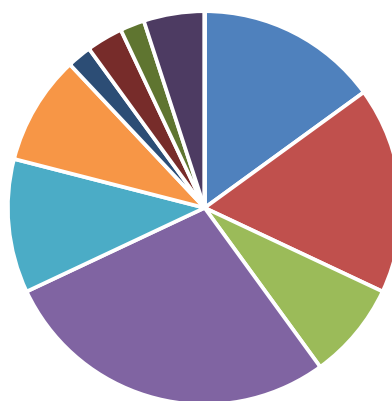

児童学年别

- 小学1年生
- 小学2年生
- 小学3年生
- 小学4年生
- 小学5年生
- 小学6年生
- 中学1年生
- 中学2年生
- 中学3年生
- 無回答
- その他