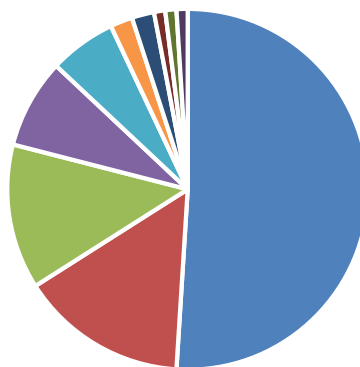

則武小学校	51人	51%
城西小学校	15人	15%
島小学校	13人	13%
早田小学校	8人	8%
岐阜清流中学校	6人	6%
鷺山小学校	2人	2%
岐阜聖徳学園大学付属小学校	2人	2%
岐阜小学校	1人	1%
市外(麗澤瑞浪中学校)	1人	1%
市外(八事東小学校)	1人	1%

児童校区别

- 則武小学校
- 城西小学校
- 島小学校
- 早田小学校
- 岐阜清流中学校
- 鷺山小学校
- 岐阜聖徳学園大学付属小学校
- 岐阜小学校
- 市外(麗澤瑞浪中学校)
- 市外(八事東小学校)