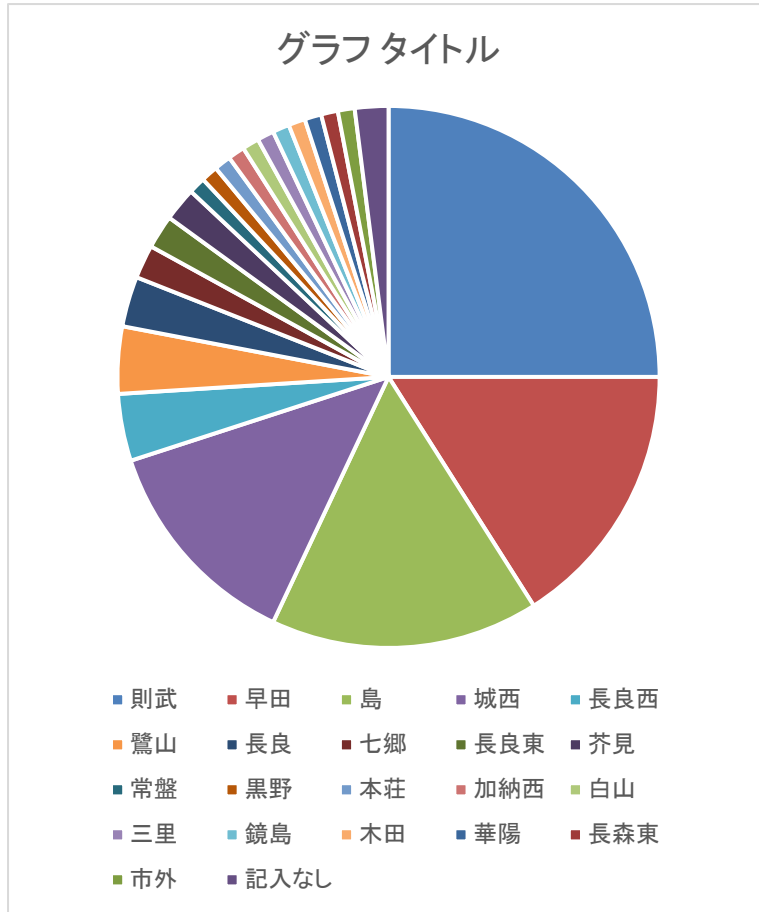

則武	25人	25%
早田	16人	16%
島	16人	16%
城西	13人	13%
長良西	4人	4%
鷺山	4人	4%
長良	3人	3%
七郷	2人	2%
長良東	2人	2%
芥見	2人	2%
常盤	1人	1%
黒野	1人	1%
本荘	1人	1%
加納西	1人	1%
白山	1人	1%
三里	1人	1%
鏡島	1人	1%
木田	1人	1%
華陽	1人	1%
長森東	1人	1%
市外	1人	1%
記入なし	2人	2%

10代	0人	0%
20代	8人	8%
30代	56人	56%
40代	22人	22%
50代以上	13人	13%
記入なし	1人	1%